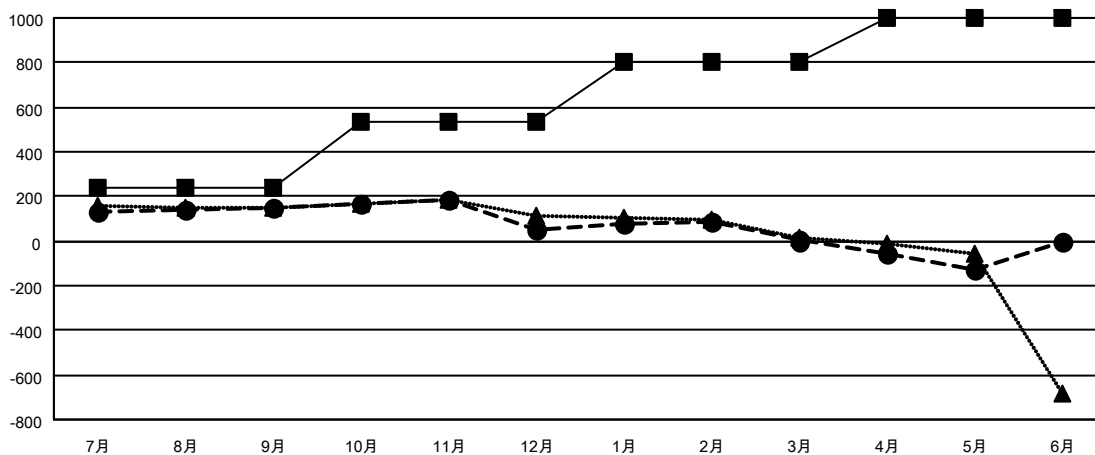

GMT MONTHLY MEMBERSHIP PROGRESS REPORT

Results as of: 5/31/2020

Multiple District 336

LOCATION: JAPAN

GMT: OPEN

GMT会則地域 5 - J

クラブ			
結果 : 2019-2020			
四半期	新クラブ目標	新クラブ	解散クラブ
7月/8月/9月	3	0	1
10月/11月/12月	6	0	1
1月/2月/3月	5	0	0
4月/5月/6月	1	0	1

名			
結果 : 2019-2020			
四半期	会員純増目標	会員増強実績	退会者 (転籍を含む) 実際
7月/8月/9月	237	457	272
10月/11月/12月	299	203	297
1月/2月/3月	268	224	266
4月/5月/6月	196	93	214

新クラブ目標及び実績累計

会員目標及び実績累計

解散クラブ: 3	293 CLUBS OF 406 一名以上の新会員を登録	男女別
退会者	会員累計データを見るには、ここをクリック	男性 12,001 (81.24%)
物故会員 114		女性 2,771 (18.76%)
クラブ解散 24		世帯主/家族会員合計 3,386
その他 911		国際会費半額の家族会員 1,755
合計 1,049		