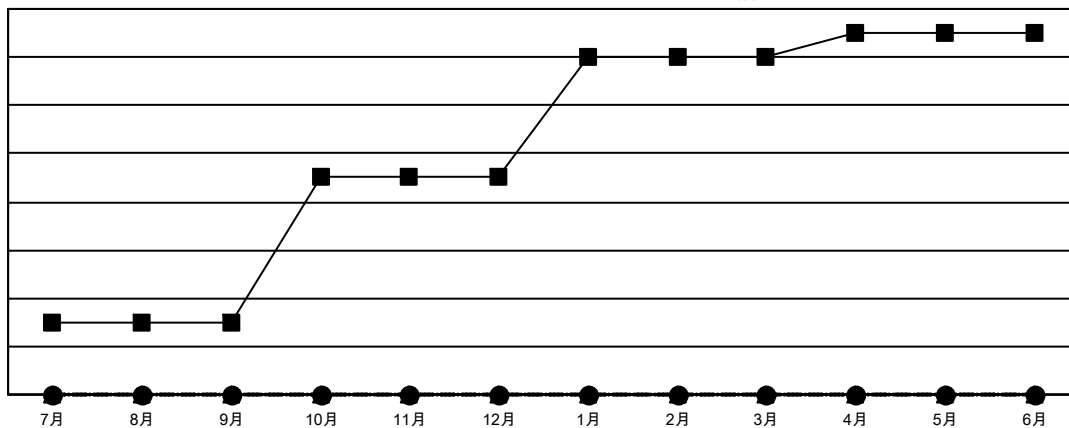

GMT MONTHLY MEMBERSHIP PROGRESS REPORT

Results as of: 5/31/2020

Multiple District 336

LOCATION: JAPAN

GMT: OPEN

GMT会則地域 5 - J

クラブ			
結果 : 2019-2020			
四半期	新クラブ目標	新クラブ	解散クラブ
7月/8月/9月	3	0	1
10月/11月/12月	6	0	1
1月/2月/3月	5	0	0
4月/5月/6月	1	0	1

名			
結果 : 2019-2020			
四半期	会員純増目標	会員増強実績	退会者 (転籍を含む) 実際
7月/8月/9月	237	457	272
10月/11月/12月	299	203	297
1月/2月/3月	268	224	266
4月/5月/6月	196	93	214

新クラブ目標及び実績累計

会員目標及び実績累計

解散クラブ: 3	293 CLUBS OF 406 一名以上の新会員を登録	男女別
退会者	会員累計データを見るには、ここをクリック	男性 12,001 (81.24%)
物故会員 114		女性 2,771 (18.76%)
クラブ解散 24		世帯主/家族会員合計 3,386
その他 911		国際会費半額の家族会員 1,755
合計 1,049		